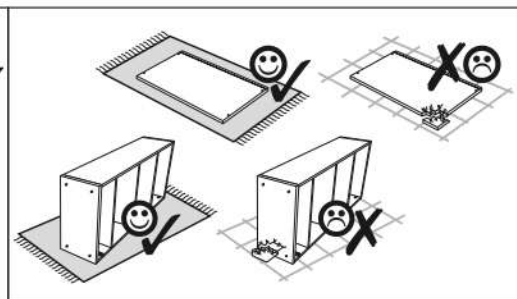

NEPU 2D3S

KÓD	ROZMER				BALÍK
001	1380	400	16	1	2/2
002	634	360	16	1	2/2
003	634	360	16	1	2/2
004	385	350	16	2	2/2
005	1380	400	16	1	2/2
006	626	406	16	1	1/2
007	626	406	16	1	1/2
008	634	380	16	1	2/2
009	634	380	16	1	2/2
010	557	205	16	3	1/2
012	487	120	16	3	1/2
013	350	120	16	3	1/2
014	350	120	16	3	1/2
015	652	402	3	2	2/2
016	652	280	3	1	2/2
017	652	280	3	1	2/2
018	352	505	3	3	2/2
PRÍSLUŠENSTVO				1	1/2

<p>x3 lb-350</p> 	<p>x1 p17</p> 	<p>x14 r1</p> 	<p>x20 e1 Ø7x50mm</p> 
<p>x20 s1</p> 	<p>x44 f1 Ø8x30mm</p> 	<p>x10 p38</p> 	<p>x1 z1</p> 
<p>x14 r16</p> 	<p>x54 p25</p> 	<p>x14 s2</p> 	<p>x8 d18</p> 
<p>x5 c43</p> 	<p>x4 b119</p> 	<p>x4 a144</p> 	<p>x2 n260</p> 
<p>x6 l2</p> 	<p>x1 n14</p> 	<p>x1 f3</p> 	<p>x2 k89</p> 
<p>x4 k88</p> 			