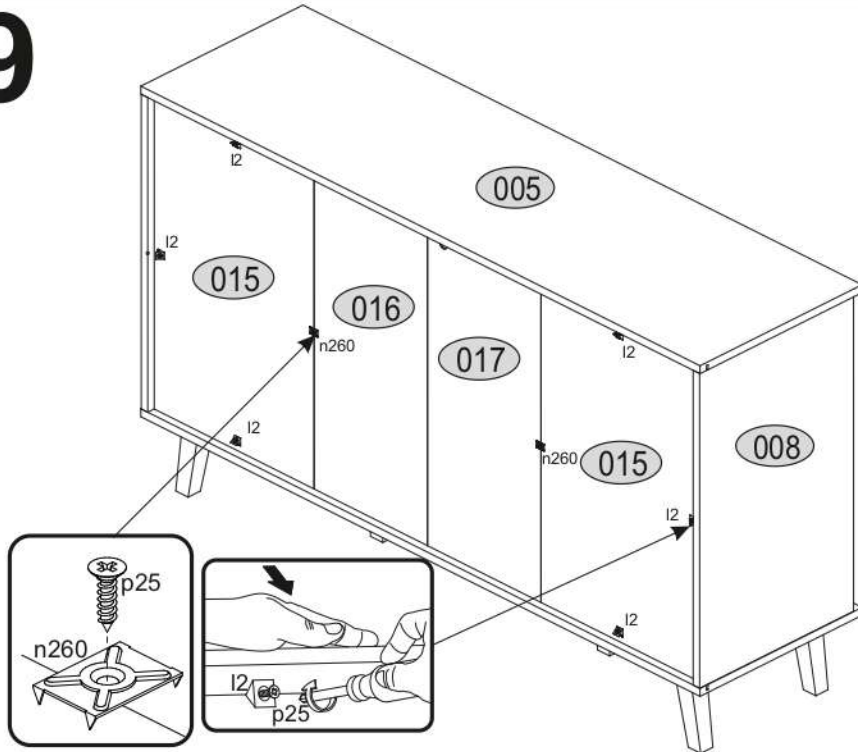

NEPU 2D3S

KÓD	ROZMER				BALÍK
001	1380	400	16	1	2/2
002	634	360	16	1	2/2
003	634	360	16	1	2/2
004	385	350	16	2	2/2
005	1380	400	16	1	2/2
006	626	406	16	1	1/2
007	626	406	16	1	1/2
008	634	380	16	1	2/2
009	634	380	16	1	2/2
010	557	205	16	3	1/2
012	487	120	16	3	1/2
013	350	120	16	3	1/2
014	350	120	16	3	1/2
015	652	402	3	2	2/2
016	652	280	3	1	2/2
017	652	280	3	1	2/2
018	352	505	3	3	2/2
PRÍSLUŠENSTVO				1	1/2

<p>x3 lb-350</p> 	<p>x1 p17</p> 	<p>x14 r1</p> 	<p>x20 e1 Ø7x50mm</p> 
<p>x20 s1</p> 	<p>x44 f1 Ø8x30mm</p> 	<p>x10 p38</p> 	<p>x1 z1</p> 
<p>x14 r16</p> 	<p>x54 p25</p> 	<p>x14 s2</p> 	<p>x8 d18</p> 
<p>x5 c43</p> 	<p>x4 b119</p> 	<p>x4 a144</p> 	<p>x2 n260</p> 
<p>x6 l2</p> 	<p>x1 n14</p> 	<p>x1 f3</p> 	<p>x2 k89</p> 
<p>x4 k88</p> 			

1

2

7

8

9

10

11

12