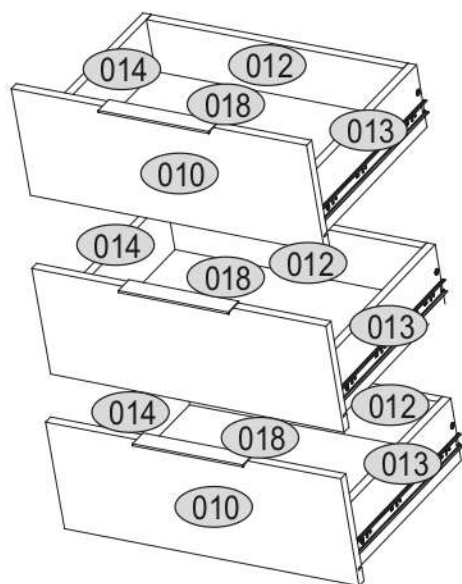

NEPU 2D3S

KÓD	ROZMER				BALÍK
001	1380	400	16	1	2/2
002	634	360	16	1	2/2
003	634	360	16	1	2/2
004	385	350	16	2	2/2
005	1380	400	16	1	2/2
006	626	406	16	1	1/2
007	626	406	16	1	1/2
008	634	380	16	1	2/2
009	634	380	16	1	2/2
010	557	205	16	3	1/2
012	487	120	16	3	1/2
013	350	120	16	3	1/2
014	350	120	16	3	1/2
015	652	402	3	2	2/2
016	652	280	3	1	2/2
017	652	280	3	1	2/2
018	352	505	3	3	2/2
PRÍSLUŠENSTVO				1	1/2

<p>x3 lb-350</p> 	<p>x1 p17</p> 	<p>x14 r1</p> 	<p>x20 e1 Ø7x50mm</p> 
<p>x20 s1</p> 	<p>x44 f1 Ø8x30mm</p> 	<p>x10 p38</p> 	<p>x1 z1</p> 
<p>x14 r16</p> 	<p>x54 p25</p> 	<p>x14 s2</p> 	<p>x8 d18</p> 
<p>x5 c43</p> 	<p>x4 b119</p> 	<p>x4 a144</p> 	<p>x2 n260</p> 
<p>x6 l2</p> 	<p>x1 n14</p> 	<p>x1 f3</p> 	<p>x2 k89</p> 
<p>x4 k88</p> 			