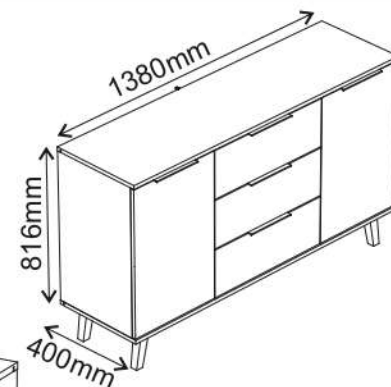

NEPU 2D3S

KÓD	ROZMER				BALÍK
001	1380	400	16	1	2/2
002	634	360	16	1	2/2
003	634	360	16	1	2/2
004	385	350	16	2	2/2
005	1380	400	16	1	2/2
006	626	406	16	1	1/2
007	626	406	16	1	1/2
008	634	380	16	1	2/2
009	634	380	16	1	2/2
010	557	205	16	3	1/2
012	487	120	16	3	1/2
013	350	120	16	3	1/2
014	350	120	16	3	1/2
015	652	402	3	2	2/2
016	652	280	3	1	2/2
017	652	280	3	1	2/2
018	352	505	3	3	2/2
PRÍSLUŠENSTVO				1	1/2

<p>x3 lb-350</p> 	<p>x1 p17</p> 	<p>x14 r1</p> 	<p>x20 e1 Ø7x50mm</p> 
<p>x20 s1</p> 	<p>x44 f1 Ø8x30mm</p> 	<p>x10 p38</p> 	<p>x1 z1</p> 
<p>x14 r16</p> 	<p>x54 p25</p> 	<p>x14 s2</p> 	<p>x8 d18</p> 
<p>x5 c43</p> 	<p>x4 b119</p> 	<p>x4 a144</p> 	<p>x2 n260</p> 
<p>x6 l2</p> 	<p>x1 n14</p> 	<p>x1 f3</p> 	<p>x2 k89</p> 
<p>x4 k88</p> 			