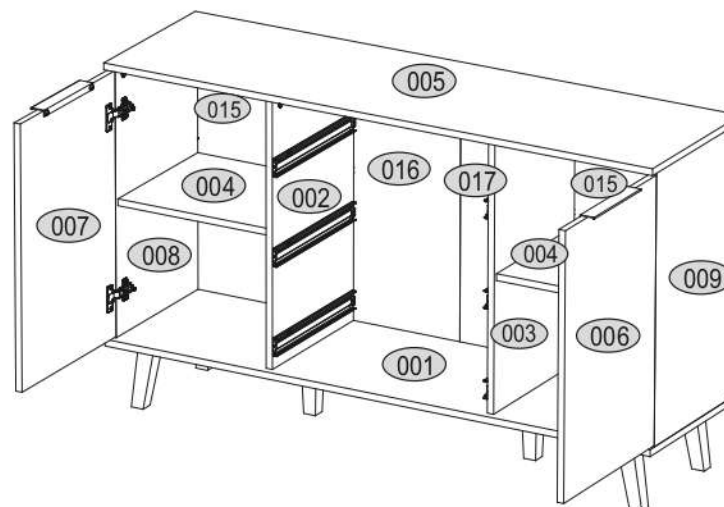

NEPU 2D3S

KÓD	ROZMER				BALÍK
001	1380	400	16	1	2/2
002	634	360	16	1	2/2
003	634	360	16	1	2/2
004	385	350	16	2	2/2
005	1380	400	16	1	2/2
006	626	406	16	1	1/2
007	626	406	16	1	1/2
008	634	380	16	1	2/2
009	634	380	16	1	2/2
010	557	205	16	3	1/2
012	487	120	16	3	1/2
013	350	120	16	3	1/2
014	350	120	16	3	1/2
015	652	402	3	2	2/2
016	652	280	3	1	2/2
017	652	280	3	1	2/2
018	352	505	3	3	2/2
PRÍSLUŠENSTVO				1	1/2

<p>x3 lb-350</p> 	<p>x1 p17</p> 	<p>x14 r1</p> 	<p>x20 e1 Ø7x50mm</p> 
<p>x20 s1</p> 	<p>x44 f1 Ø8x30mm</p> 	<p>x10 p38</p> 	<p>x1 z1</p> 
<p>x14 r16</p> 	<p>x54 p25</p> 	<p>x14 s2</p> 	<p>x8 d18</p> 
<p>x5 c43</p> 	<p>x4 b119</p> 	<p>x4 a144</p> 	<p>x2 n260</p> 
<p>x6 l2</p> 	<p>x1 n14</p> 	<p>x1 f3</p> 	<p>x2 k89</p> 
<p>x4 k88</p> 			